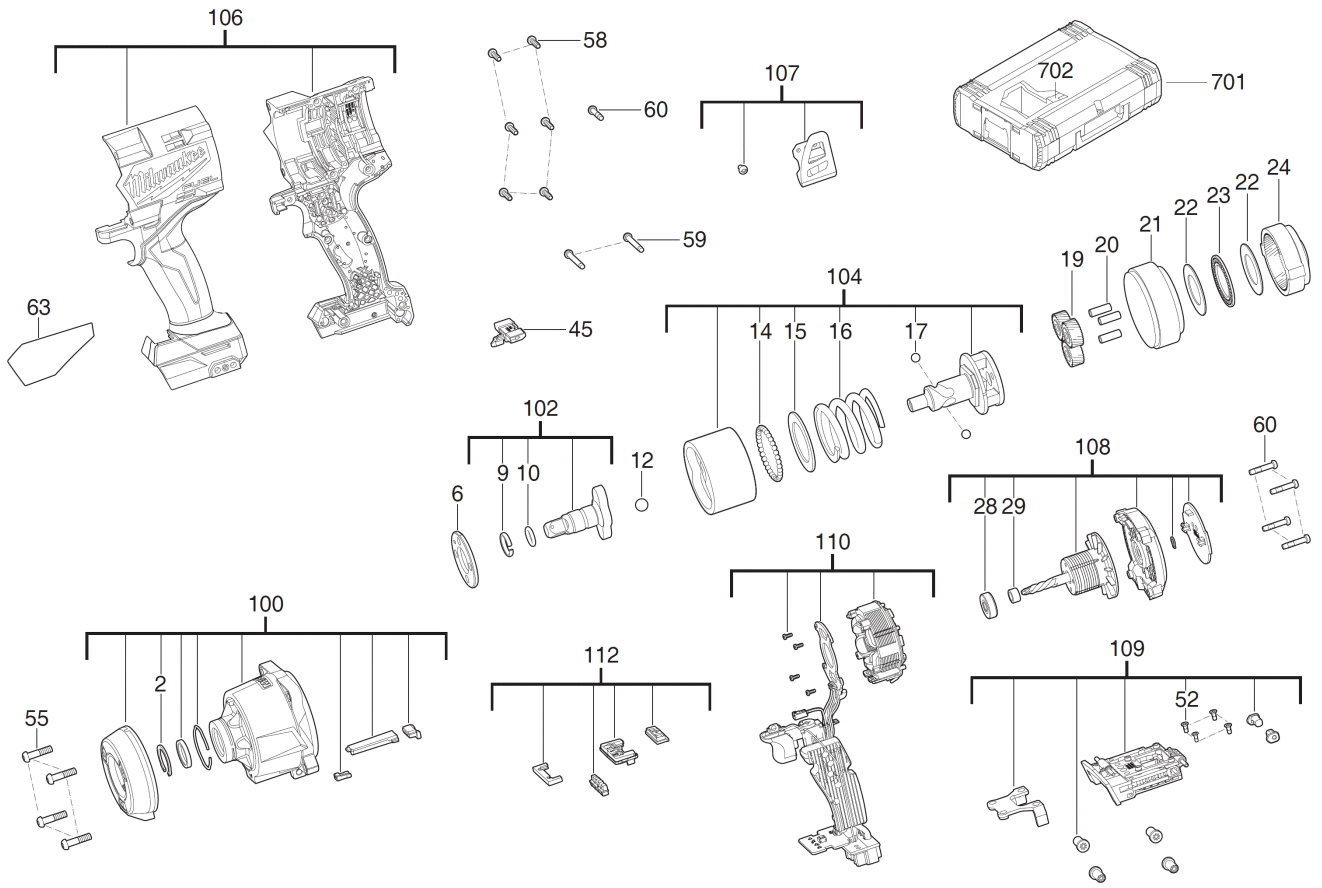

# M18FHIW2F12-502X IMPACT WRENCH 1/2IN IN2

4933492783 - M18FHIW2F12-502X - 4000497740

Position	Quantity	Description	Part number	EAN
0002 1	1	PROTECTION WASHER	Item discontinued(4931453319)	
0006 2	1	WASHER	4931496133	4058546532703
0009 3	1	CIRCLIP	4931416493	4002395898374
0010 4	1	O-RING	4931416492	4002395898367
0012 5	1	BALL	4931496134	4058546532710
0014 6	31	BALL	4931496165	4058546533021
0015 7	1	WASHER	4931496166	4058546533038
0016 8	1	SPRING	4931496167	4058546533045
0017 9	2	BALL	4931496135	4058546532727
0019 10	3	PLANET GEAR	4931496136	4058546532734
0020 11	3	PIN	4931496137	4058546532741
0021 12	1	SEAL	4931496138	4058546532758
0022 13	2	WASHER	4931496139	4058546532765
0023 14	1	NEEDLE BEARING	4931496140	4058546532772
0024 15	1	GEAR	4931496141	4058546532789
0028 16	1	BEARING	4931496142	4058546532796
0029 17	1	BUSHING	4931496143	4058546532802
0045 18	1	BUTTON	4931496150	4058546532871
0052 19	4	SCREW	4931472925	4058546332273
0055 20	4	SCREW	4931496151	4058546532888
0058 21	6	SCREW	4931496152	4058546532895
0059 22	2	SCREW	4931465325	4058546234256
0060 23	5	SCREW	4931465324	4058546234249
0063 24	1	RATING PLATE	4931496168	4058546533052
0100 25	1	GEAR CASE	4931496169	4058546533069
0102 26	1	ANVIL	4931496170	4058546533076
0104 27	1	IMPACT BOLT	4931496171	4058546533083
0106 28	1	HOUSING	4931496158	4058546532956
0107 29	1	BELT CLIP	4931465831	4058546239312
0108 30	1	ROTOR	4931496159	4058546532963
0109 31	1	KIT	4931496160	4058546532970
0110 32	1	ELECTRONIC	4931496172	4058546533090
0112 33	1	SWITCH	4931496162	4058546532994
0702 34	1	INSERT	4931496164	4058546533014